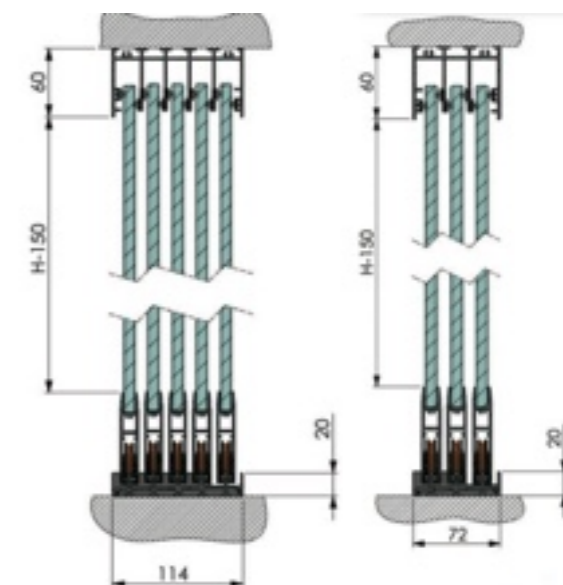

DETAILY SYSTÉMU:

- MOŽNOST PŘESUNU KŘÍDEL NA PRAVO i VLEVO
- Kalené bezpečnostní sklo 10mm
- Možnost seřízení ložisek až do 6mm výšky
- Komponenty nerezové oceli s jednoduchým užitím a integrací do profilů
- Snížený spodní vodící profil na 20mm
- Drenážní otvory pro zajištění odtoku vody ve spodních profilech
- Možnost instalace s postranními rámy i bez nich
- Možnost postranního uzamčení bez použití interiérového zámku
- Možnost uzamčení prvního křídla kde zdi
- Jednoduché užívání prvního křídla a křídel dalších
- Různorodost konfigurací
- K dispozici zhotovení v jakémkoliv odstínu RAL a dřevodekoru

PATIO

LIVING MOVE

SPECIÁLNÍ FUNKCE:

- MAXIMÁLNÍ VÝŠKA AŽ 3000mm
- MAXIMÁLNÍ ŠÍŘKA KŘÍDLA AŽ 1100mm
- VYSOCE KVALITNÍ LOŽISKA S NOSNOSTÍ AŽ 80KG
- TESTOVÁNO PRO VÍCE NEŽ 40.000 CYKLŮ S MAXIMÁLNÍ HMŇONOSTÍ
- RYCHLÉ A JEDNODUCHÉ PŘIZPŮSOBENÍ KŘÍDEL
- SYSTÉM PROTI VYSAZENÍ A PODRAŽENÍ KŘÍDLA
- OCHRANA PŘED NÁSILNÝM OTEVŘENÍM