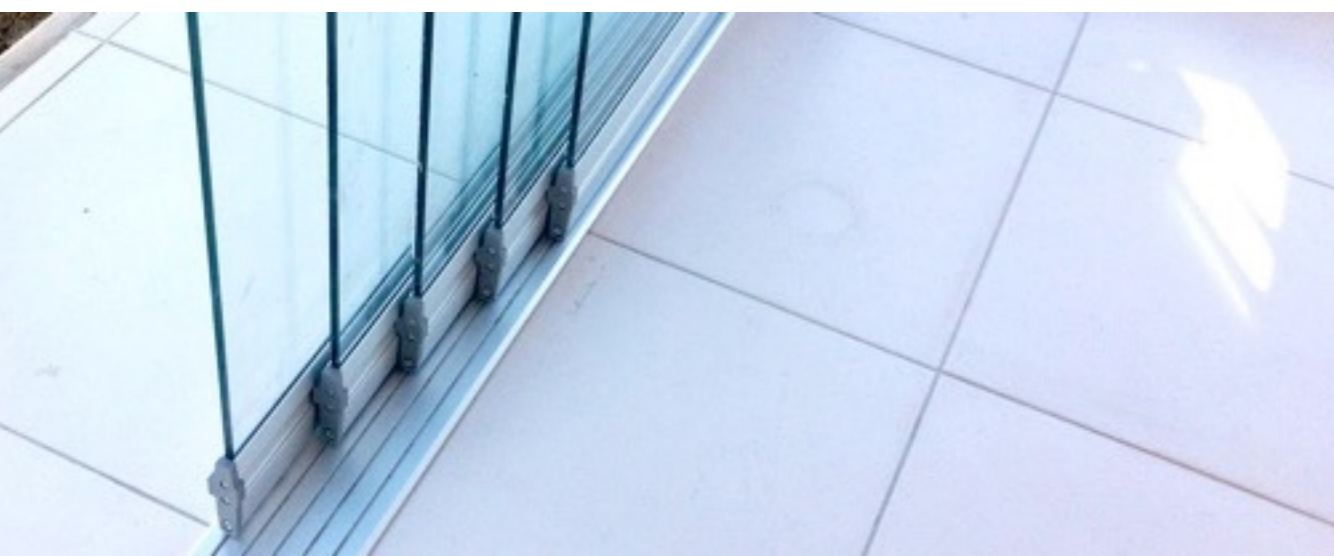

PATIO

LIVING MOVE

PATIO LIVING MOVE je nový bezrámový zasklívací systém s posuvnými křídly (vzájemně přesouvány). Tento systém Vám nabízí novou možnost pohybovat křídly horizontálně a paralelně odsouvat z obou stran. Tzn. křídla s madly vpravo i vlevo s automatickým zajištěním křídel při dojezdu ke stěně.

- Tento moderní a praktický systém může být instalován v mnoha lokacích od teras, balkonů a komerčních jednotek.
- MOVE vytváří nové prostory a dostává maximum benefitů z prostor již existujících.
- Za další můžete s tímto systémem užít nelimitované výhledy a relax, zatímco se budete cítit chráněni před nepřízní počasí.
- Posuvná křídla systému jsou podporována vedoucími spodními profily.
- Ložiskové komponenty dovolují vyjmutí křídel jednoduchou a optimální cestou.
- Systém MOVE může být jednoduše instalován bez složitých nákladných stavebních prací.
- Možné konstrukční nerovnosti nejsou pro instalaci překážkou.
- 3 nebo 5 panelů na kolejnici nebo jejich násobky

DETAILY SYSTÉMU:

- MOŽNOST PŘESUNU KŘÍDEL NA PRAVO i VLEVO
- Kalené bezpečnostní sklo 10mm
- Možnost seřízení ložisek až do 6mm výšky
- Komponenty nerezové oceli s jednoduchým užitím a integrací do profilů
- Snížený spodní vodící profil na 20mm
- Drenážní otvory pro zajištění odtoku vody ve spodních profilech
- Možnost instalace s postranními rámy i bez nich
- Možnost postranního uzamčení bez použití interiérového zámku
- Možnost uzamčení prvního křídla kde zdi
- Jednoduché užívání prvního křídla a křídel dalších
- Různorodost konfigurací
- K dispozici zhotovení v jakémkoliv odstínu RAL a dřevodekoru