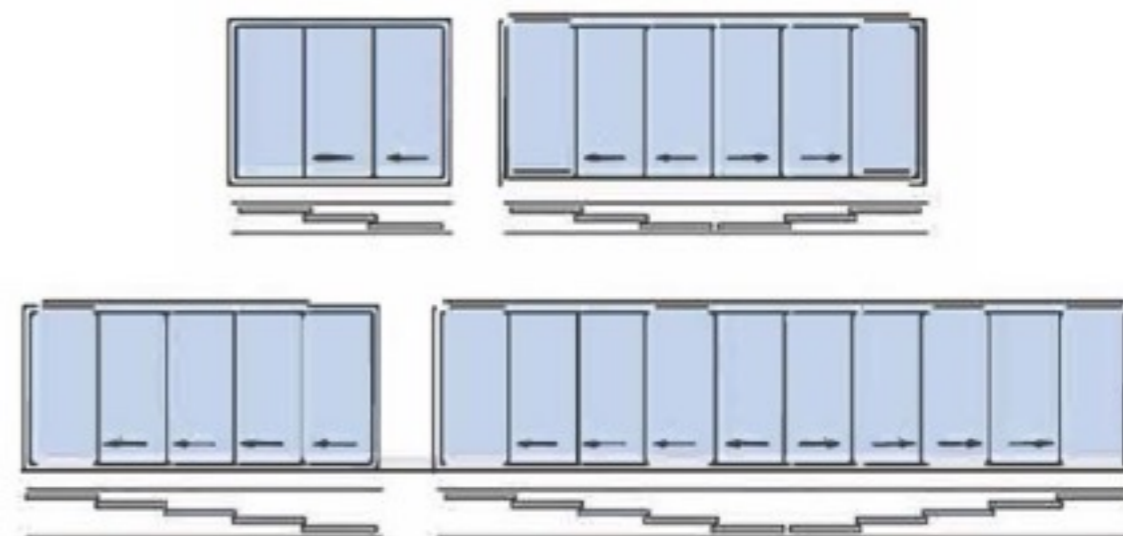

PATIO

LIVING MOVE

PATIO LIVING MOVE je nový bezrámový zasklívací systém s posuvnými křídly (vzájemně přesouvány). Tento systém Vám nabízí novou možnost pohybovat křídly horizontálně a paralelně odsouvat z obou stran. Tzn. křídla s madly vpravo i vlevo s automatickým zajištěním křídel při dojezdu ke stěně.

- Tento moderní a praktický systém může být instalován v mnoha lokacích od teras, balkonů a komerčních jednotek.
- MOVE vytváří nové prostory a dostává maximum benefitů z prostor již existujících.
- Za další můžete s tímto systémem užít nelimitované výhledy a relax, zatímco se budete cítit chráněni před nepřízní počasí.
- Posuvná křídla systému jsou podporována vedoucími spodními profily.
- Ložiskové komponenty dovolují vyjmutí křídel jednoduchou a optimální cestou.
- Systém MOVE může být jednoduše instalován bez složitých nákladných stavebních prací.
- Možné konstrukční nerovnosti nejsou pro instalaci překážkou.
- 3 nebo 5 panelů na kolejnici nebo jejich násobky

DETAILY SYSTÉMU:

- MOŽNOST PŘESUNU KŘÍDEL NA PRAVO i VLEVO
- Kalené bezpečnostní sklo 10mm
- Možnost seřízení ložisek až do 6mm výšky
- Komponenty nerezové oceli s jednoduchým užitím a integrací do profilů
- Snížený spodní vodící profil na 20mm
- Drenážní otvory pro zajištění odtoku vody ve spodních profilech
- Možnost instalace s postranními rámy i bez nich
- Možnost postranního uzamčení bez použití interiérového zámku
- Možnost uzamčení prvního křídla kde zdi
- Jednoduché užívání prvního křídla a křídel dalších
- Různorodost konfigurací
- K dispozici zhotovení v jakémkoliv odstínu RAL a dřevodekoru