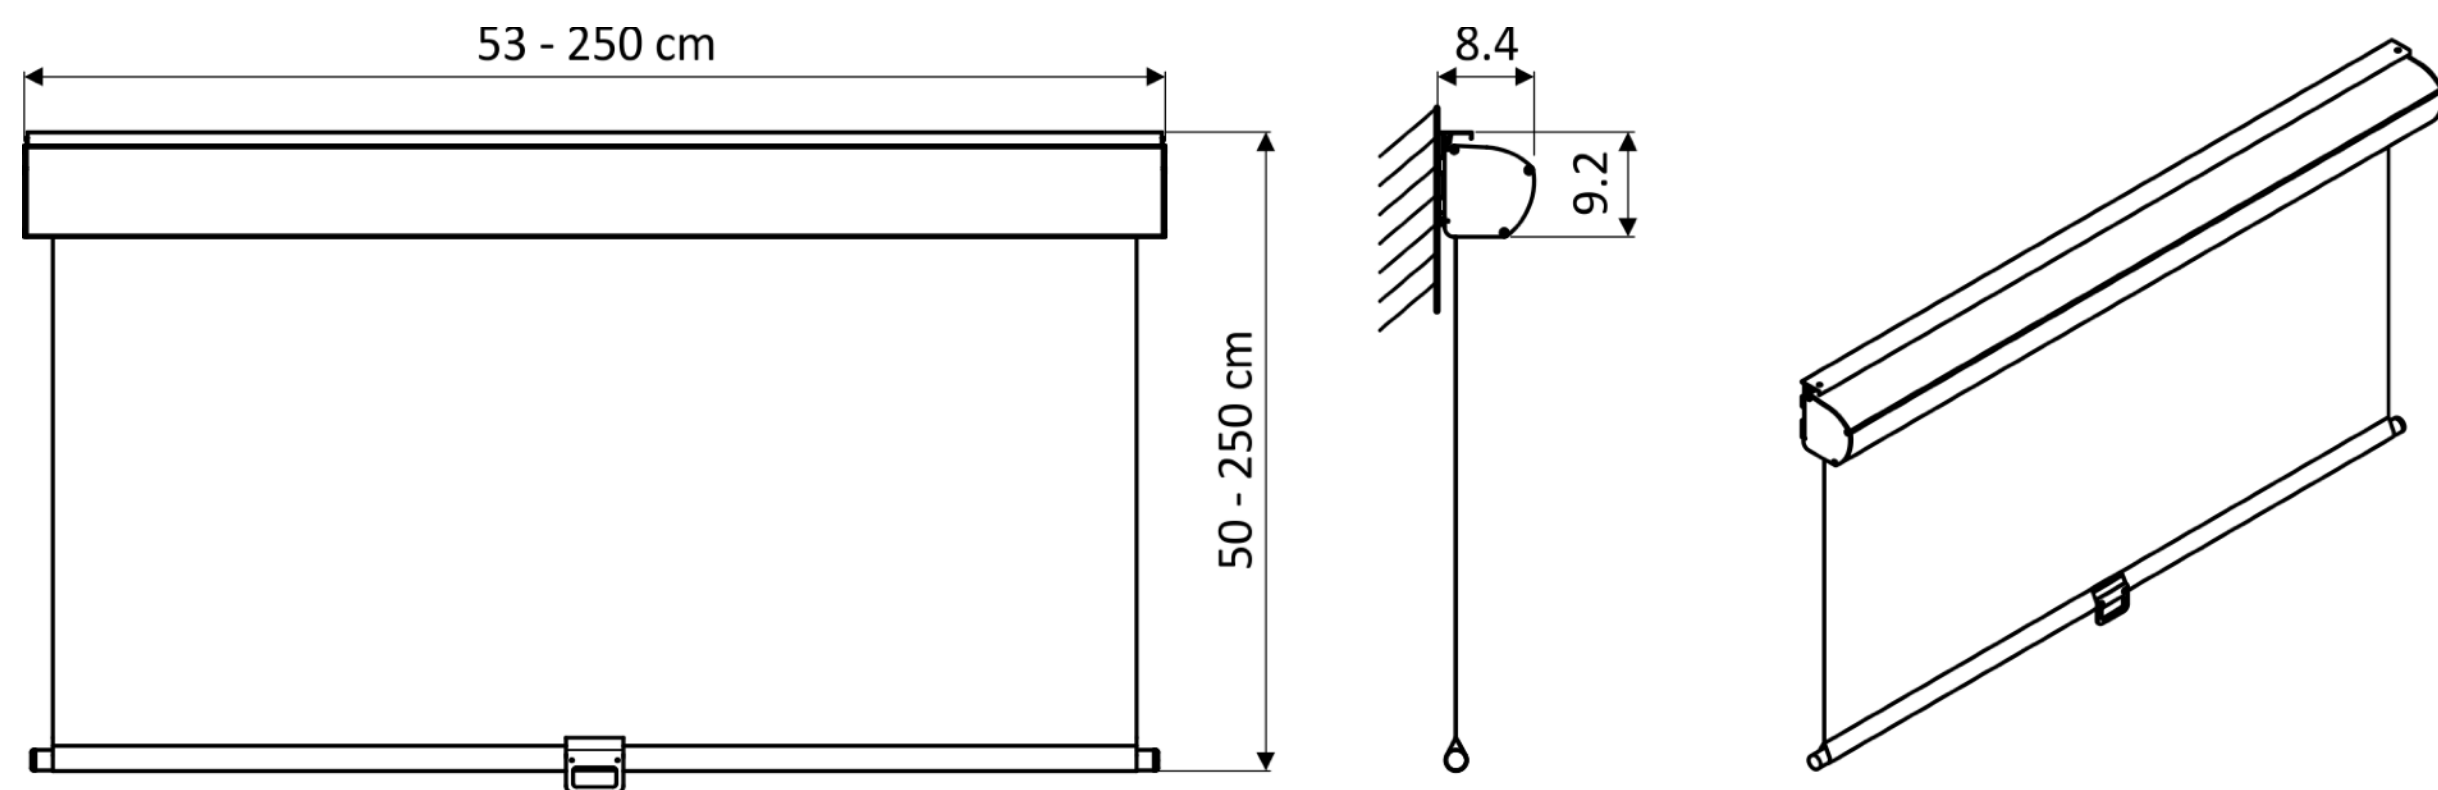

www.karasek.cz