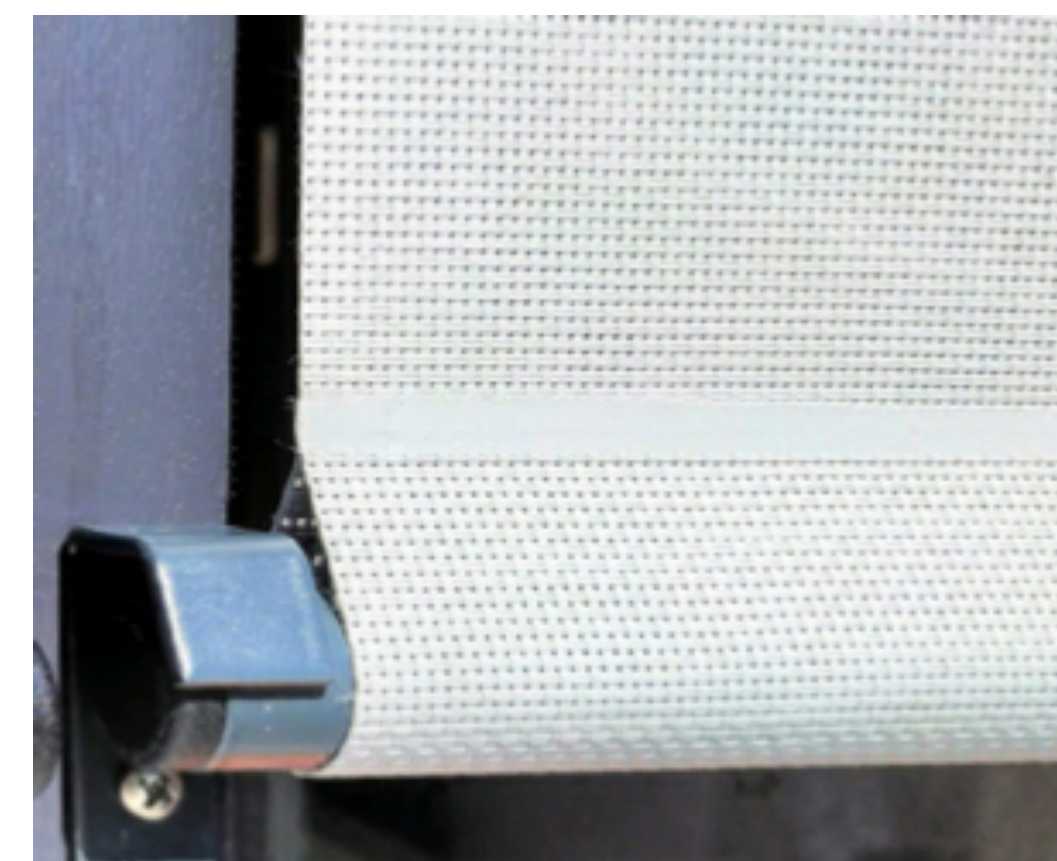

HLEDÁTE STÍNĚNÍ NA LÉTO?

CITY SCREEN

OKENNÍ SCREENOVÁ ROLETA

www.karasek.cz

CITY SCREEN

CELOHLINÍKOVÁ SCREENOVÁ RUČNÍ ROLETA PRO DŘEVĚNÁ A PLASTOVÁ OKNA NEBO BALKÓNOVÉ DVEŘE

charakteristika

Okenní screenová roleta City Screen je stínící systém, který zároveň poskytuje účinnou ochranu před větrem. V letních měsících zajistí ideální klima a ochranu před UV zářením. Perforovaná screenová tkanina umožňuje příjemný a přirozený výhled ven.

technické řešení

Roletu tvoří celohliníková konstrukce. Navíjecí hřídel je uložen ve dvoudílné hliníkové kazetě umožňující jednoduchou montáž na okenní rám nebo do výklenku. Manuální ovládání rolety (zaháknutí dolní lišty do kovových háčků). Napnutí tkaniny je zajištěno díky pružině s nastaveným předpětím.

vlastnosti

Roleta City Screen zabrání přehřátí vnitřního prostoru, zadrží až 90% tepelného slunečního záření. Zajistí propouštění vhodného množství denního světla - zároveň umožňuje příjemný a přirozený výhled ven. Ochranná vrstva kovových dílů a certifikovaná venkovní tkanina SCREEN 4010 zaručují vysokou odolnost systému v náročných venkovních podmínkách.

rozměry

Maximální rozměr rolety City Screen je : šíře 250 cm x výška 250 cm.

barevnost

Barevné provedení konstrukce - možnost výběru libovolného odstínu dle stupnice RAL (metalické laky za příplatek).

Barevný tón stínící tkaniny Screen 4010 - možnost výběru ze 4 nabízených odstínů.