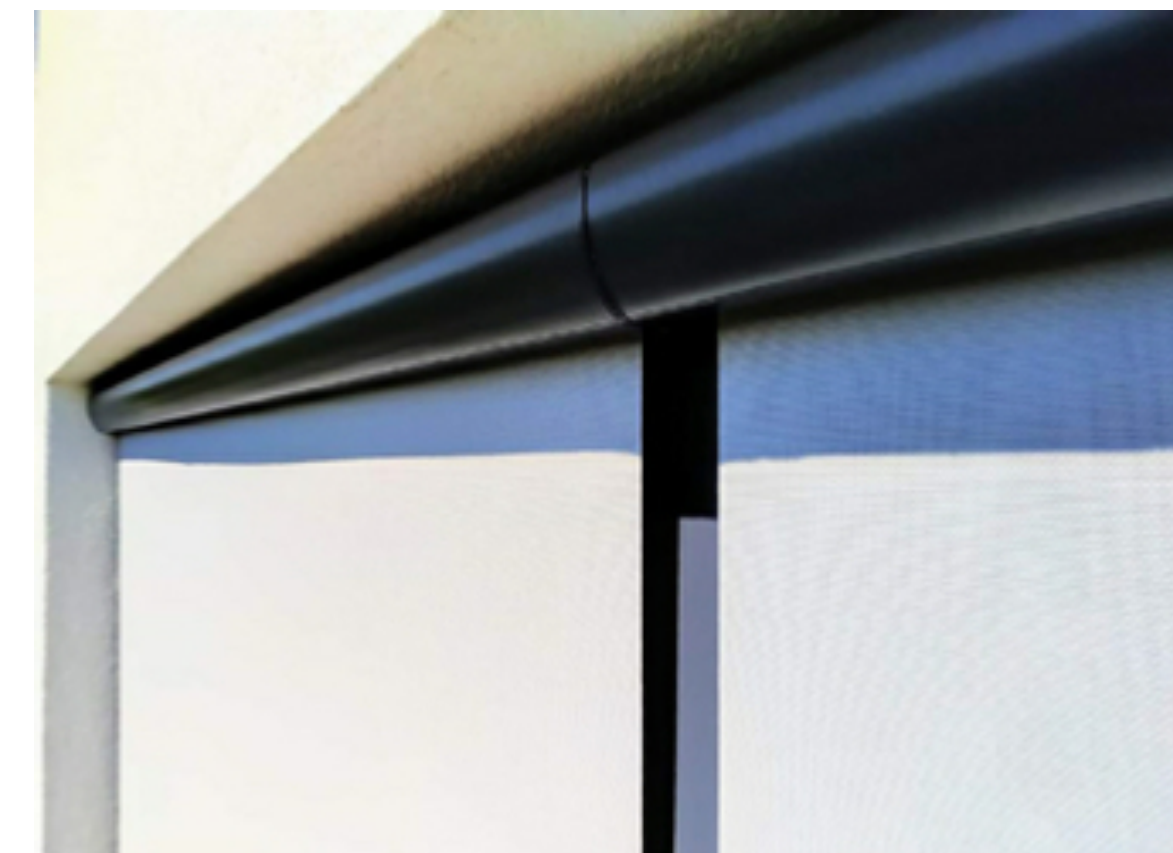

HLEDÁTE STÍNĚNÍ NA LÉTO?

CITY SCREEN

OKENNÍ SCREENOVÁ ROLETA

www.karasek.cz

CITY SCREEN

CELOHLINÍKOVÁ SCREENOVÁ RUČNÍ ROLETA PRO DŘEVĚNÁ A PLASTOVÁ OKNA NEBO BALKÓNOVÉ DVEŘE

charakteristika

Okenní screenová roleta City Screen je stínící systém, který zároveň poskytuje účinnou ochranu před větrem. V letních měsících zajistí ideální klima a ochranu před UV zářením. Perforovaná screenová tkanina umožňuje příjemný a přirozený výhled ven.

technické řešení

Roletu tvoří celohliníková konstrukce. Navíjecí hřídel je uložen ve dvoudílné hliníkové kazetě umožňující jednoduchou montáž na okenní rám nebo do výklenku. Manuální ovládání rolety (zaháknutí dolní lišty do kovových háčků). Napnutí tkaniny je zajištěno díky pružině s nastaveným předpětím.

vlastnosti

Roleta City Screen zabrání přehřátí vnitřního prostoru, zadrží až 90% tepelného slunečního záření. Zajistí propouštění vhodného množství denního světla - zároveň umožňuje příjemný a přirozený výhled ven. Ochranná vrstva kovových dílů a certifikovaná venkovní tkanina SCREEN 4010 zaručují vysokou odolnost systému v náročných venkovních podmínkách.

rozměry

Maximální rozměr rolety City Screen je : šíře 250 cm x výška 250 cm.

barevnost

Barevné provedení konstrukce - možnost výběru libovolného odstínu dle stupnice RAL (metalické laky za příplatek).

Barevný tón stínící tkaniny Screen 4010 - možnost výběru ze 4 nabízených odstínů.