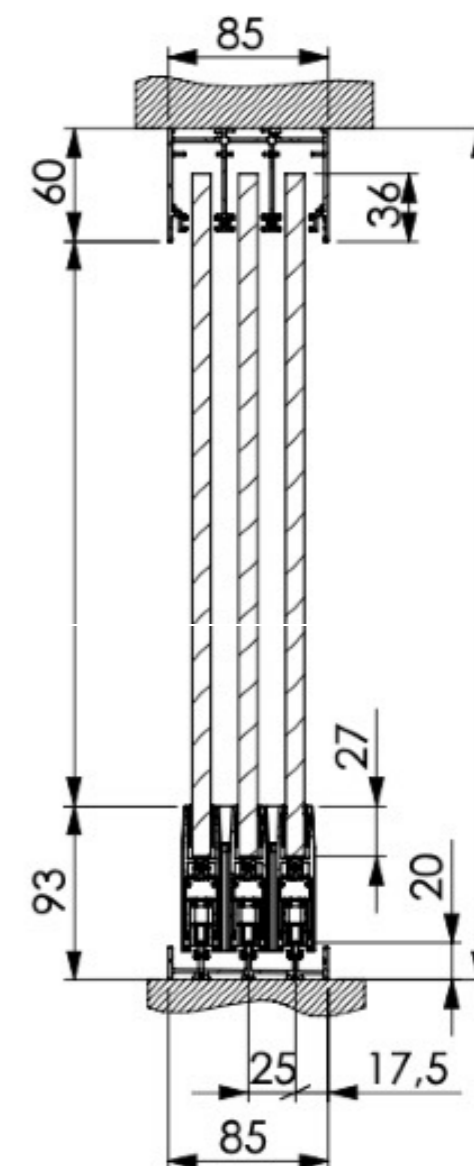

▲ ukázka šířky systémů při 2, 3, 4, 5 nebo 6 kolejnici