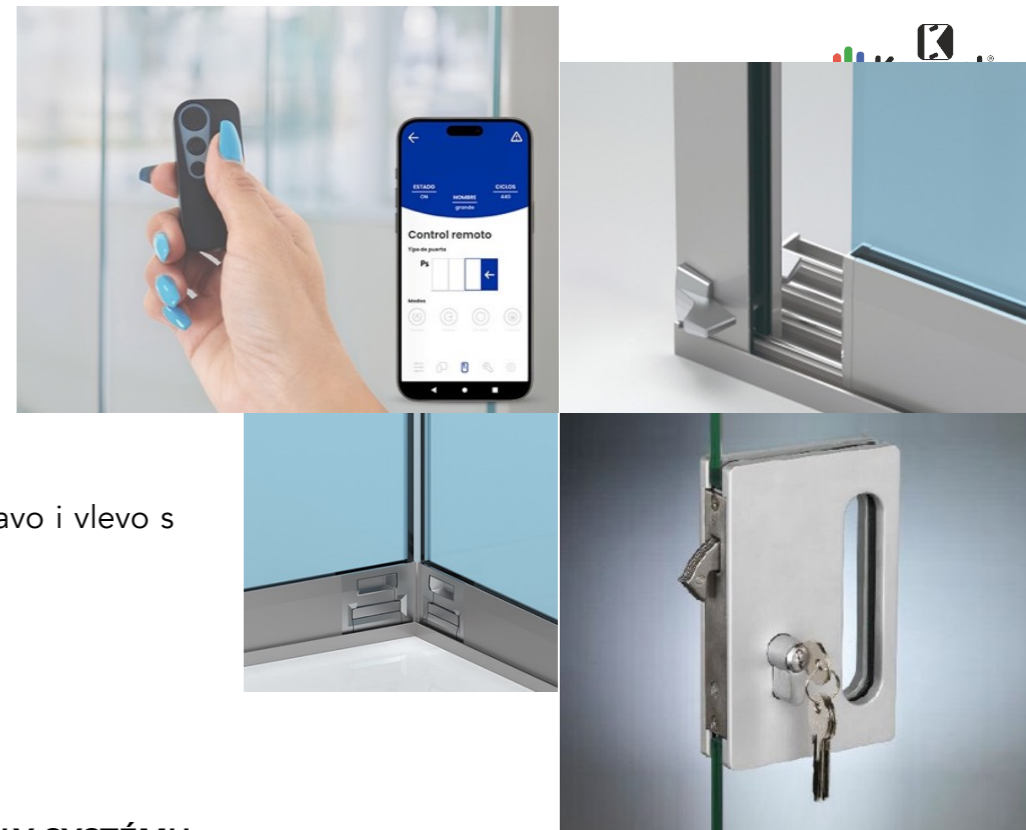

## VÝHODY

- Jednoduchý a bezpečný systém
- Šířka panelu až 1200 mm, výška 3000 mm
- Hmotnost panelu až 150 kg!
- Nízké náklady na údržbu a jednoduché čištění
- Možnost motorického pohonu
- Nerušený výhled
- Ochrana proti nepřízni počasí
- Jednoduchá instalace a užívání

# PATIO LIVING MOVE 3.0

**PATIO LIVING MOVE 3.0** je bezrámový zasklívací systém s posuvnými křídly (vzájemně přesouvány). Tento systém vám nabízí možnost horizontálně posouvat křídla paralelně z obou stran – tedy madla vpravo i vlevo s automatickým zajištěním při dojezdu ke stěně.

- **Nově přinášíme verzi s motorickým pohonem** – pohodlné a bezpečné ovládání na dotek, mobilním telefonem či dálkovým ovladačem
- Panely **široké až 1 500 mm, výšky až 3 000 mm, hmotnost až 120 kg**. I přesto zůstává manipulace plynulá a tichá díky ložiskovým komponentům a nerezovým kolejnícím.
- Umožní vám nerušený výhled a pohodlnou ochranu před větrem i deštěm.
- Skleněná křídla se snadno odsouvají a díky nové ergonomické rukojeti je ovládání příjemné i při ručním pohybu.
- Systém nyní umožňuje i osvětlení LED v horní kolejnici – teplé nebo studené bílé světlo navodí večerní atmosféru.
- Spodní kolej může být zapuštěna do podlahy, ideální řešení pro bezbariérový přístup.
- Křídla lze jednoduše odsunout pro snadné a bezpečné čištění skel.

## DETAILY SYSTÉMU:

- MOŽNOST PŘESUNU KŘÍDEL NA PRAVO i VLEVO
- Kalené bezpečnostní sklo 10 mm s leštěnými hranami pro dokonalý vzhled
- Možnost seřízení ložisek až do 6mm výšky
- Dvojitě kolečka „tandem“ pro spolehlivější a hladší pojezd
- Komponenty nerezové oceli prvotřídní kvality integrované do profilů
- Snížený spodní vodící profil na 20 mm nebo zabudovaný do podlahy
- Drenážní otvory pro zajištění odtoku vody ve spodních kolejnících
- Možnost stranového zajištění bez použití zámku
- Možnost uzamčení zámekem s klíčem
- K dispozici zhotovení v jakémkoliv odstínu RAL, eloxovaném provedení a také v mnoha dřevodekorech.