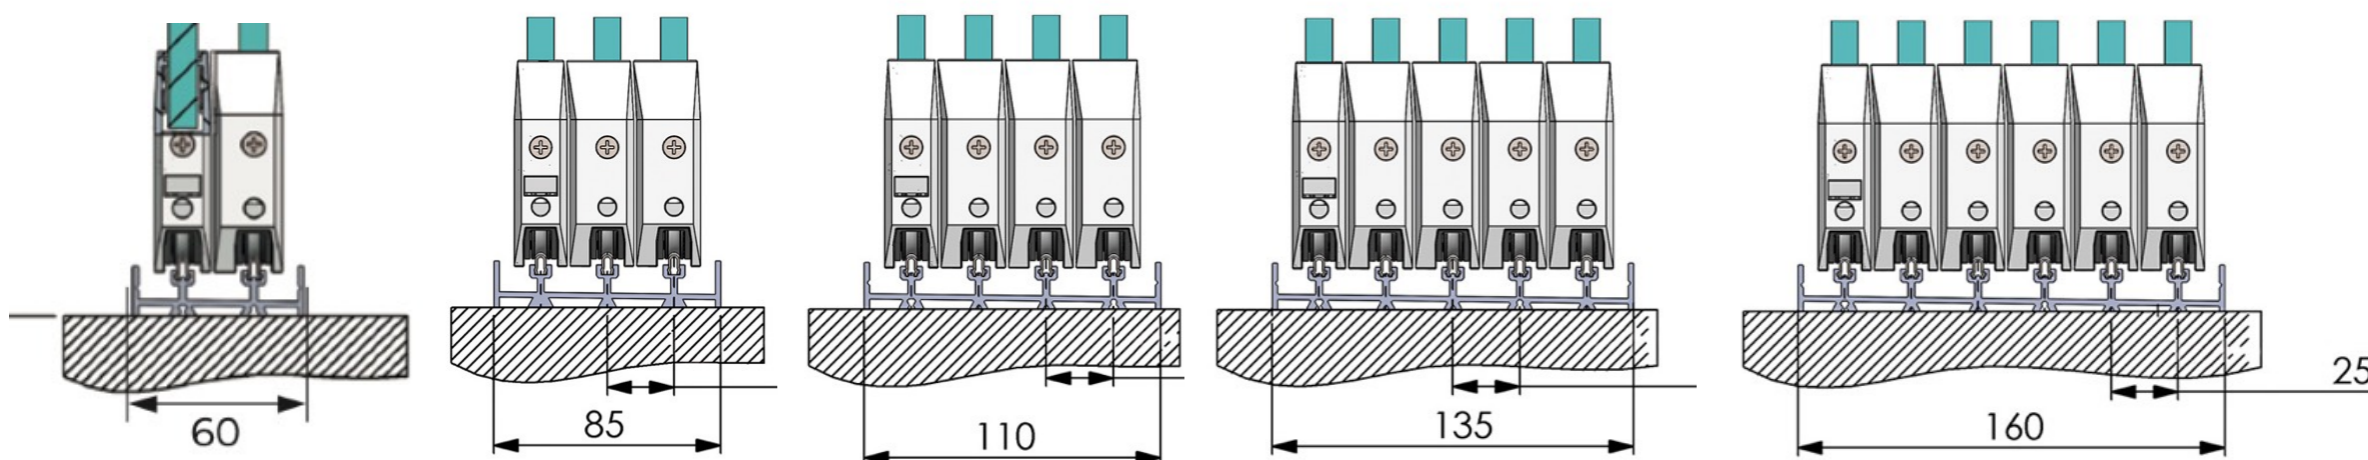

- **Nově přinášíme verzi s motorickým pohonem** – pohodlné a bezpečné ovládání na dotek, mobilním telefonem či dálkovým ovladačem
- Panely **široké až 1 500 mm, výšky až 3 000 mm, hmotnost až 120 kg**. I přesto zůstává manipulace plynulá a tichá díky ložiskovým komponentům a nerezovým kolejnícím.
- Umožní vám nerušený výhled a pohodlnou ochranu před větrem i deštěm.
- Skleněná křídla se snadno odsouvají a díky nové ergonomické rukojeti je ovládání příjemné i při ručním pohybu.
- Systém nyní umožňuje i osvětlení LED v horní kolejnici – teplé nebo studené bílé světlo navodí večerní atmosféru.
- Spodní kolej může být zapuštěna do podlahy, ideální řešení pro bezbariérový přístup.
- Křídla lze jednoduše odsunout pro snadné a bezpečné čištění skel.

## DETAILY SYSTÉMU:

- MOŽNOST PŘESUNU KŘÍDEL NA PRAVO i VLEVO
- Kalené bezpečnostní sklo 10 mm s leštěnými hranami pro dokonalý vzhled
- Možnost seřízení ložisek až do 6mm výšky
- Dvojitě kolečka „tandem“ pro spolehlivější a hladší pojezd
- Komponenty nerezové oceli prvotřídní kvality integrované do profilů
- Snížený spodní vodící profil na 20 mm nebo zabudovaný do podlahy
- Drenážní otvory pro zajištění odtoku vody ve spodních kolejnících
- Možnost stranového zajištění bez použití zámku
- Možnost uzamčení zámekem s klíčem
- K dispozici zhotovení v jakémkoliv odstínu RAL, eloxovaném provedení a také v mnoha dřevodekorech.

▲ volitelná možnost:  
spodní kolejnice zapuštěná nebo s nájezdem

▲ ukázka šířky systémů při 2, 3, 4, 5 nebo 6 kolejnici