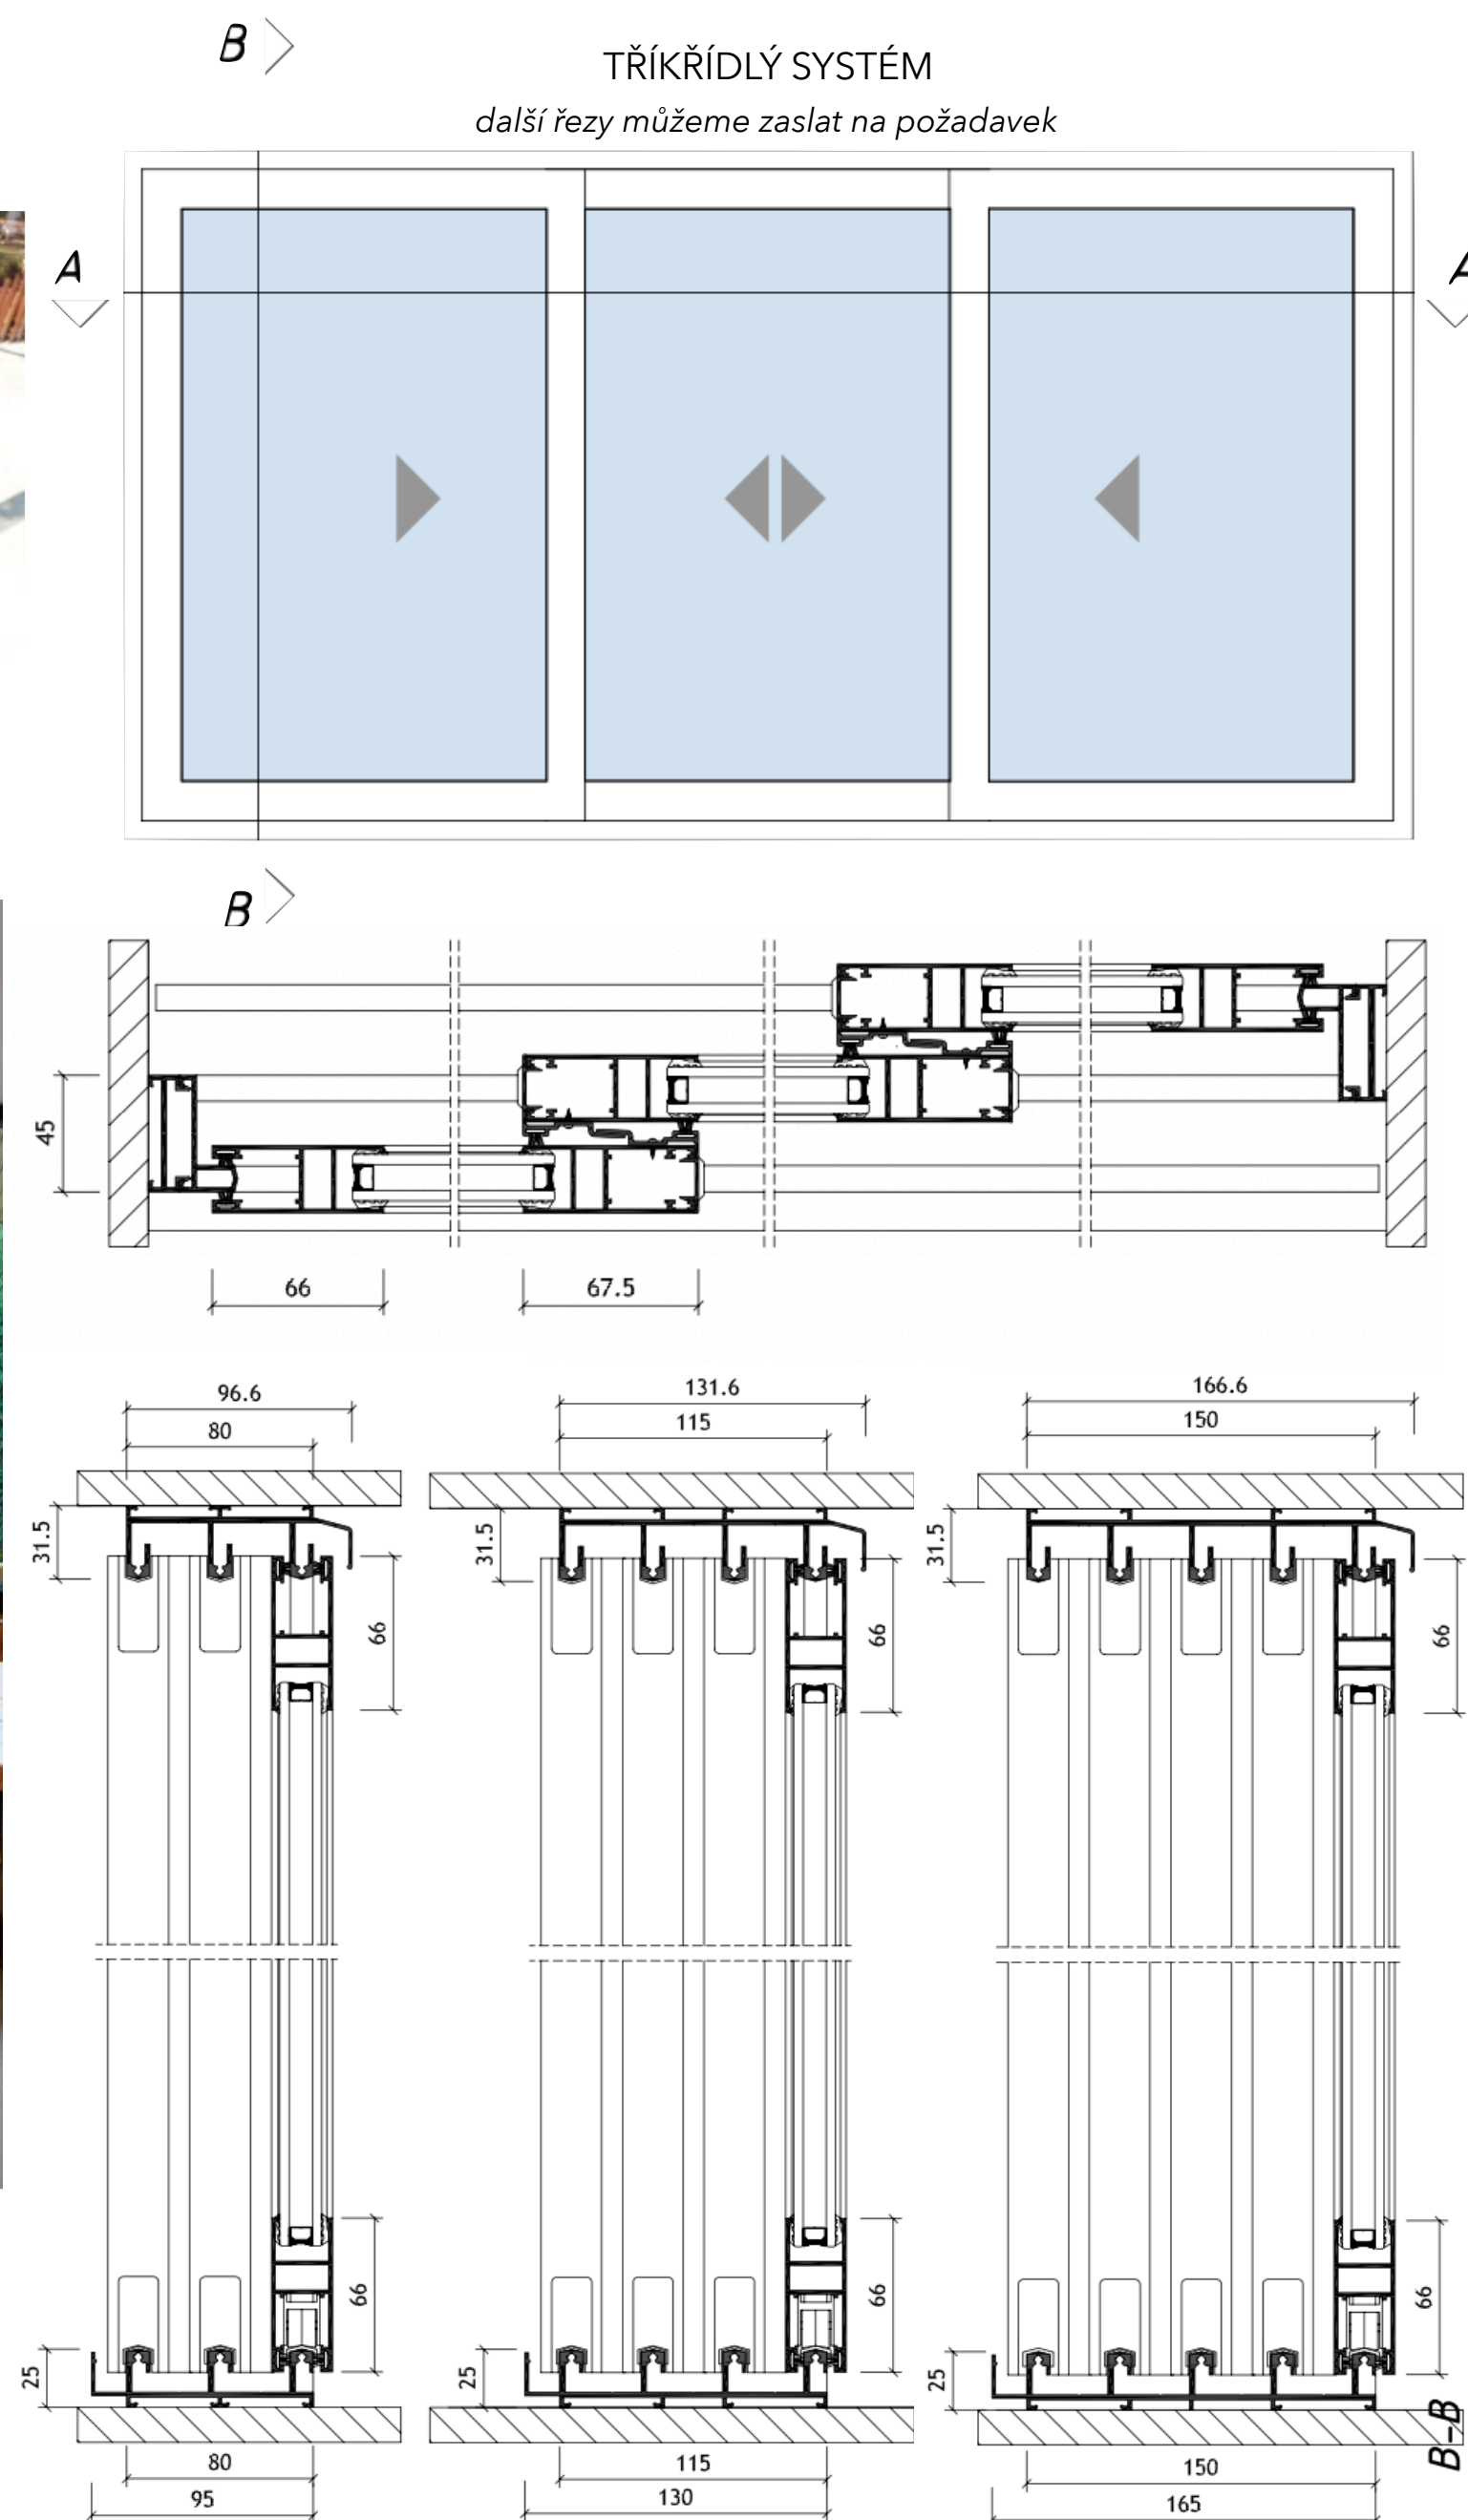

Rámový posuvný systém pro pergoly a terasy
s izolačním nebo bezpečnostním sklem

Patio Living Strong

Patio Living Strong

Rámový posuvný systém s izolačním nebo bezpečnostním sklem

PATIO LIVING STRONG je nový rámový zasklívací systém s posuvnými křídly (vzájemně přesouvány). Tento systém Vám nabízí možnost pohybovat křídly horizontálně a paralelně odsouvat z obou stran. Křídla s madly vpravo i vlevo s možností zajištění madlem se západkou nebo s FAB vložkou. Velkou výhodou je možnost realizace širokých a těžkých křidel, až do 100 kg hmotnosti.

DETAILY SYSTÉMU:

- MOŽNOST PŘESUNU KŘÍDEL NAPRAVO I NALEVO
- Lepené bezpečnostní sklo Connex 4.4.1 nebo izolační sklo 16 mm (4/8/4)
- Možnost seřízení ložisek
- Snížená spodní kolejnice výšky 25 mm, možnost zabudování do podlahy
- Spodní kolejnice ukončené speciálními zátkami s drenážními otvory pro zajištění odtoku vody
- Možnost stranového zajištění bez použití zámku
- Možnost uzamčení zámkem s klíčem
- K dispozici zhotovení v několika standardních barvách nebo v jakémkoliv odstínu RAL.

• **max. šířka křídla VSG 44.1(mm): 1600**

• **max. šířka křídla ISO 4-8-4 (mm): 1200**

• **max hmotnost/křídlo (kg): 100**

• **max. šířka systému (mm): až 15480**

• **max. výška systému (mm): 2600**

POVRCHOVÁ
ÚPRAVA:

Madlo

▲ ukázka šířky systémů při 3 či 4 nebo 5 kolejnici