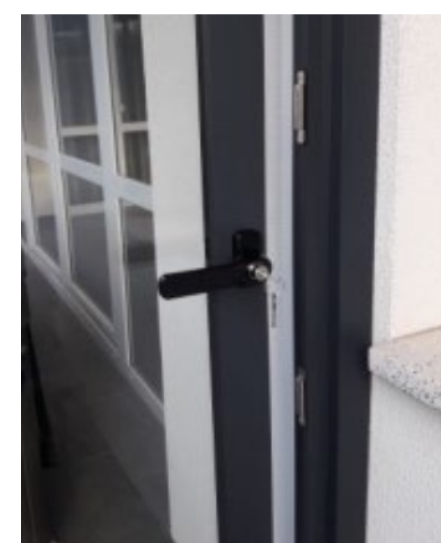

Rámový posuvný systém pro pergoly a terasy
s izolačním nebo bezpečnostním sklem

Patio Living Strong

Patio Living Strong

Rámový posuvný systém s izolačním nebo bezpečnostním sklem

PATIO LIVING STRONG je nový rámový zasklívací systém s posuvnými křídly (vzájemně přesouvány). Tento systém Vám nabízí možnost pohybovat křídly horizontálně a paralelně odsouvat z obou stran. Křídla s madly vpravo i vlevo s možností zajištění madlem se západkou nebo s FAB vložkou. Velkou výhodou je možnost realizace širokých a těžkých křidel, až do 100 kg hmotnosti.

- Tento moderní a praktický systém může být instalován do teras, pergol, balkonů a komerčních jednotek
- Lze zasklívat prostory určené k pravidelné temperaci nebo občasnému vytopení do komfortních teplot
- Systém je bez přerušného tepelného mostu
- Posuvná křídla systému jezdí po spodní kolejnici
- Ložiskové komponenty zaručují velmi snadné posouvání křidel
- Spodní kolečka s možností výškového nastavení dovolí mírné nerovnosti podlahy
- 3, 4 nebo 5 panelů a jejich násobky

DETAILY SYSTÉMU:

- MOŽNOST PŘESUNU KŘÍDEL NAPRAVO I NALEVO
- Lepené bezpečnostní sklo Connex 4.4.1 nebo izolační sklo 16 mm (4/8/4)
- Možnost seřízení ložisek
- Snížená spodní kolejnice výšky 25 mm, možnost zabudování do podlahy
- Spodní kolejnice ukončené speciálními zátkami s drenážními otvory pro zajištění odtoku vody
- Možnost stranového zajištění bez použití zámku
- Možnost uzamčení zámkem s klíčem
- K dispozici zhotovení v několika standardních barvách nebo v jakémkoliv odstínu RAL.

RAL
9016

RAL
1013

RAL
9007

RAL
9005

RAL
7016

RAL
8014

Zámek s FAB vložkou

Standartní zámek