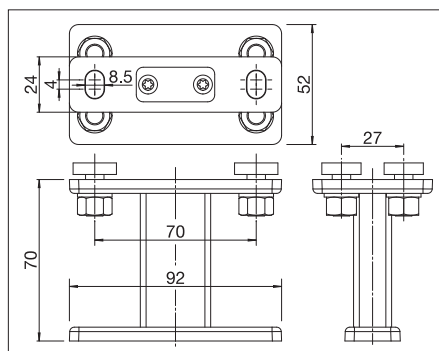

PS401/2
Upevňovací držák