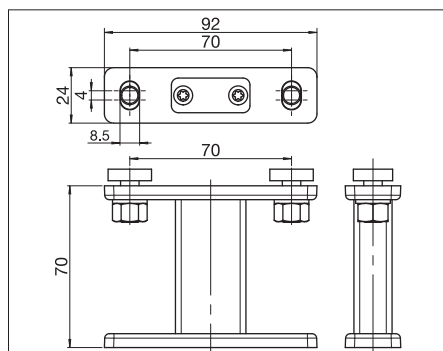

PS401/1
Upevňovací držák