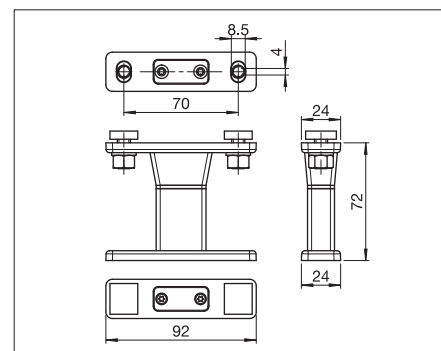

Seřazení upevňovacího držáku

PS401/8
Upevňovací držák tlumící hluk (do max. 30° sklonu)