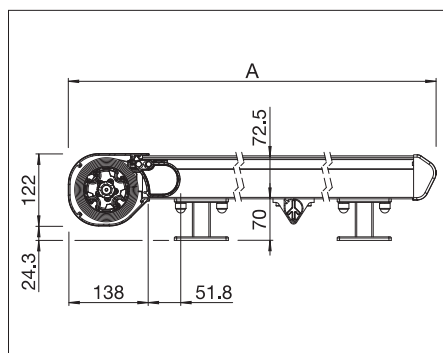

min. 90 cm
max. 400 cm

min. 85 cm
max. 400 cm

Detailní informace str. 226

Obsah dodávky

Potah: Standardní akrylový potah z cenové skupiny 1 ze STOBAG kolekce, Tenara nití

Konstrukce: Classic Colors dle STOBAG karty barev

Pohon: Motorem Somfy WT bez Hirschmann zásuvky

Vodící lišty: Vodící pár PS409/.

Vodící trubka: 1 ks při výsuvu > 300 cm, 2 ks při výsuvu > 350 cm

Upevňující držák: Samostatně dle volby – příplatky

Obsah dodávky: Markýzu je možné zkompletovat s nataženým potahem, vodící lišty jsou samostatně, bez upevňujícího materiálu

Technické údaje (Rozměry v mm)

Nasazená montáž
A = výsuv

B = Celková šířka

A = 150cm					
25	100	25			
A = 200cm					
25	75	75	25		
A = 250cm					
25	100	100	25		
A = 300cm					
25	100	100	60	15	
A = 350cm					
25	100	100	100	25	
A = 400cm					
25	100	100	100	60	15