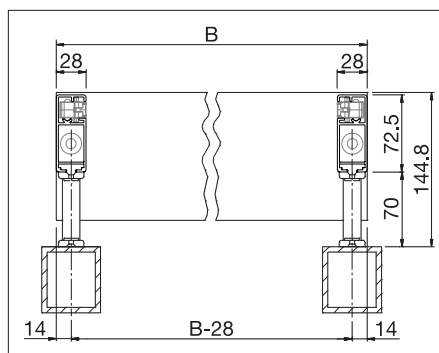

Pohon: Motorem Somfy WT bez Hirschmann zásuvky

Vodící lišty: Vodící pár PS409/.

Vodící trubka: 1 ks při výsuvu > 300 cm, 2 ks při výsuvu > 350 cm

Upevňující držák: Samostatně dle volby – příplatky

Obsah dodávky: Markýzu je možné zkompletovat s nataženým potahem, vodící lišty jsou samostatně, bez upevňujícího materiálu

Technické údaje (Rozměry v mm)

Nasazená montáž
A = výsuv

B = Celková šířka

A = 150cm					
25	100	25			
A = 200cm					
25	75	75	25		
A = 250cm					
25	100	100	25		
A = 300cm					
25	100	100	60	15	
A = 350cm					
25	100	100	100	25	
A = 400cm					
25	100	100	100	60	15