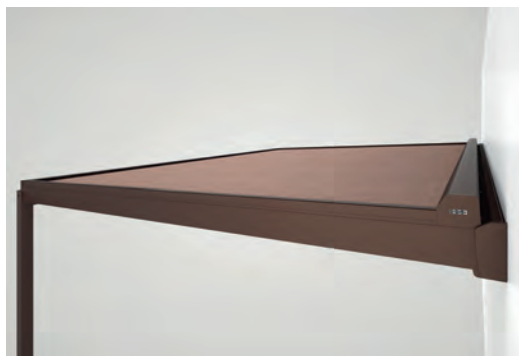

ARNEX PS8000

Jednoduchý a oceňovaný design