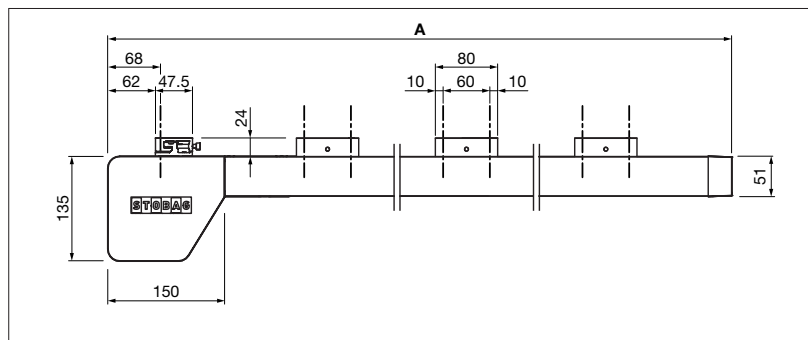

## PS2500

min. 195 cm  
max. 600 cmmin. 100 cm  
max. 450 cm

Třída odporu větru se může lišit v závislosti na provedení a rozměrech. Souvisí se zastíněním.

Technické údaje o rozměrech v mm

Celková šířka

Postranní pohled