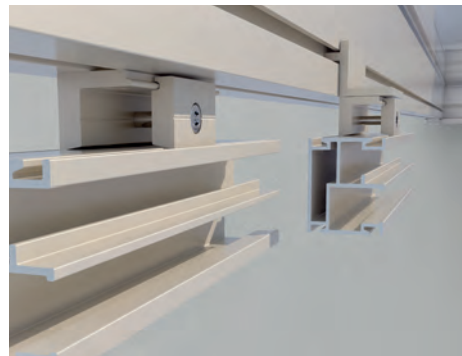

## ARNEX PS2500

Elegantní design

Jasně linie v přechodu kazety do výpadového profilu

Varianty montáže buď jako slícované zvenčí či jako zapuštěné provedení

red dot award 2018  
winner

- Markýza pod sklo s kolejnicemi SIR
- Lze dokonale využít v kombinaci se systémem NYON
- Lze použít také u jiných skleněných zastřešení
- Konstrukce s jednoduchou montáží
- Díky montáži pod sklem je plátno chráněno před deštěm a sněhem
- Sklon od 0° do 25°
- Motorový pohon Somfy