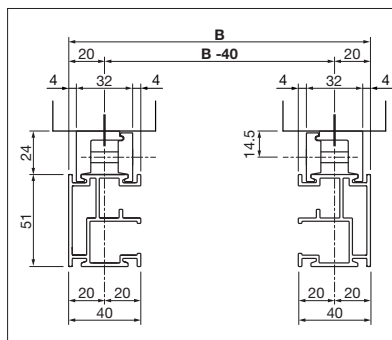

## PS2500

min. 195 cm  
max. 600 cmmin. 100 cm  
max. 450 cm

Třída odporu větru se může lišit v závislosti na provedení a rozměrech. Souvisí se zastíněním.

Technické údaje o rozměrech v mm

Celková šířka

Postranní pohled