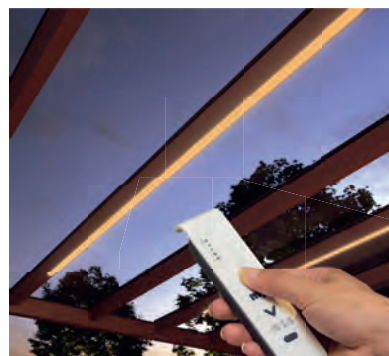

PŘÍSLUŠENSTVÍ MARKÝZ & MOŽNOSTI

Více individuality i pohodlí s dodatečnými možnostmi.

INSPIRATION & HARMONY

BARVY KONSTRUKCE

Abyste ve Vašem zastínění a ochraně před nepříznivým počasím i po mnoha letech zažívali radost jako první den, lakuje STOBAG profily a díly konstrukce práškovou barvou. Toto životnímu prostředí přátelské zacházení chrání účinně konstrukci před povětrnostními podmínkami. Díky vysoce kvalitnímu standardu jsou používané jednotné barvy v nekonečné rozmanitosti.

S 14 barvami Classic, 20 barvami Lifestyle a stovkami barev Rainbow (RAL a NCS) Vám je k dispozici celé spektrum, které nenechá žádné přání neuspokojené.

COLORS & EMOTIONS

DESIGN POTAHŮ

S potahem ze STOBAG kolekce od evropských špičkových výrobců jste se rozhodli pro vysoce kvalitní textilní produkty v prémiové řadě. Nechejte se inspirovat naším širokým sortimentem barev a zvláštními vlastnostmi námi testovaných látek při UV-záření.

COMFORT & AMBIENCE

AUTOMATIZACE A ŘÍZENÍ

Nabízíme od nejjednoduššího senzoru proti větru až po komplexní klimatickou centrálu pro zajištění komfortu, který si k Vašemu zastínění budete přát. Je jedno, jestli díky dálkovému ovládání vysunete markýzu, zapnete osvětlení nebo přes chytrý telefon ovládáte fasádové zastínění nebo zastínění zimních zahrad: naše spolehlivé automatické systémy vyřeší každou situaci.

Nejmodernější trend představují barvy s jemnou strukturou.

Tkaniny, k jejichž výrobě se používají nejvyspělejší technologie, poskytují ještě větší „potěšení z barev“.

Další informace najdete na internetových stránkách www.stobag.com