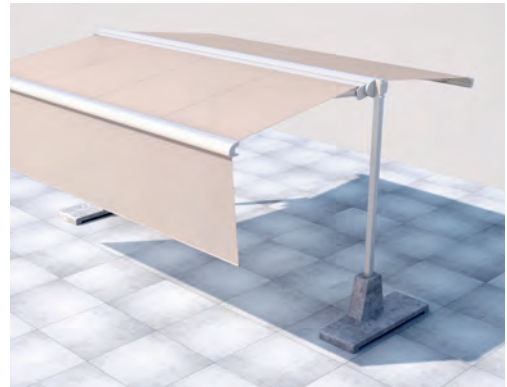

SPOJOVACÍ PROFIL NA STĚNU

Volitelný profil pro napojení na zeď se snadným připevněním, který brání stékání dešťové vody mezi fasádou a kazetou.

KAZETOVÉ MARKÝZY PURABOX | CASABOX | TENDABOX CAMABOX | RESOBOX

BETONOVÉ PODSTAVCE

BOXMOBIL

VOLÁN-PLUS

Na přání lze spustit spouštěcí volán, který chrání před paprsky zapadajícího slunce.

BOXMOBIL

INDIVIDUÁLNĚ VYSUNOVACÍ

Dvě nezávislé kazetové markýzy na jedné ocelové konstrukci umožňují individuální vysunutí každé strany zastínění.