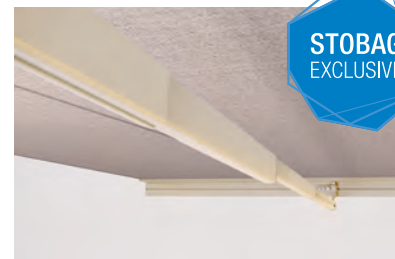

SELECT-STOBOSCOPE | JUMBO

OCHRANNÁ STŘÍŠKA

Ochranná stříška chrání plátno a techniku před usazováním nečistot v uzavřeném stavu tvořící estetickou jednotku mezi markýzou a fasádou.