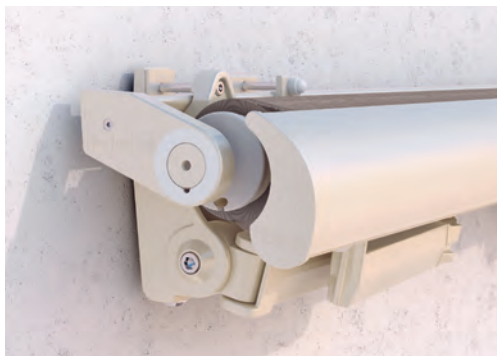

KLASIKA

OTEVŘENÉ MARKÝZY | POLOKAZETOVÉ MARKÝZY KAZETOVÉ MARKÝZY