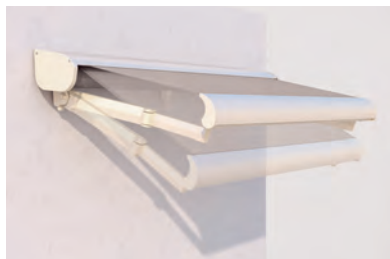

SELECT-OMBRAMATIC

PŘEKŘÍŽENÁ KLOUBOVÁ RAMENA

Pro případy, kdy dáváte přednost šířce přes výšuvem. Speciální konstrukce s překříženými kloubovými rameny umožňující bezproblémové zastínění úzkých a střešních teras.