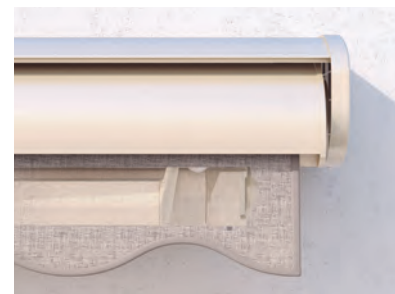

SIGMA | AZUR | SELECT | JUMBO