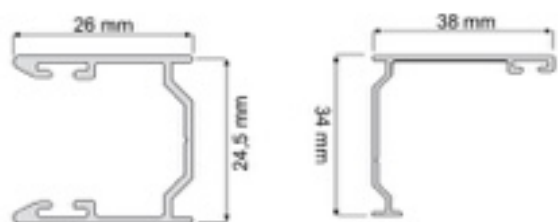

PATIO

LIVING PURE

BOČNÍ PROFILY:

Speciálně designované profily zabraňující vstupu větru zvenčí. Často jsou užívané jako postranní ozdoba k zakrytí nedokonalostí budovy, jako např. vyčnívající cihla, obkl.kámen. Instalace je rychlá a jednoduchá a je možné jej umístit na již existující systémy.