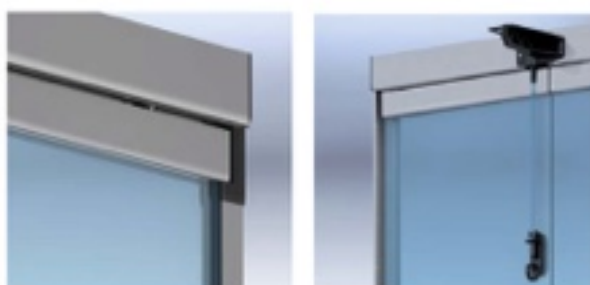

PATIO

LIVING PURE

VÝHODY

- Nenarušuje estetiku budovy
- Chrání před povětrnostními vlivy
- Rychlá instalace
- Jednoduché ovládání a čištění
- Vysoce kvalitní a vysoce rezistentní výrobek
- Přizpůsobivý všem potřebám
- Vytváří nově využívané prostory
- Prodlužuje životnost budovy díky eliminaci nepřízní počasí
- Snižuje potřebu údržby terasy

PATIO

LIVING PURE

BOČNÍ PROFILY:

Speciálně designované profily zabraňující vstupu větru zvenčí. Často jsou užívané jako postranní ozdoba k zakrytí nedokonalostí budovy, jako např. vyčnívající cihla, obkl.kámen. Instalace je rychlá a jednoduchá a je možné jej umístit na již existující systémy.

OTEVÍRAJÍCÍ DVEŘE:

Otevírající dveře mohou být situovány v každé z částí PATIO posuvného systému a může být otevřen a uzamčen dle potřeb klienta.

max.výška: 2500mm
max.šířka křídla: 750mm

DESIGN A PŘÍZPŮSOBIVOST

Vzhled a funkce:

- PURE je snadno ovladatelné a přizpůsobivé požadavkům klienta. V případě kompletního otevření všech křídel vzniká nezapomenutelný nerušený výhled ve chvílích odpočinku. Mimo jiné umožňuje snadný přístup pro případné čištění skel.
- PATIO zasklívací systémy jsou ideální pro bydlení, hotely, restaurace, kavárny, konferenční místnosti, nákupní i komerční zóny.
- možná šířka dílů od 450 do 800 mm při výšce 2500 mm (8, 10 mm sklo)
- možná šířka dílů od 450 do 800 mm při výšce 3000 mm (10 mm sklo)
- K dispozici zhotovení v jakémkoliv odstínu RAL a dřevodekoru