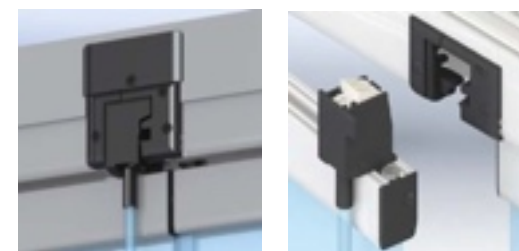

PATIO zasklívací systémy jsou velmi adaptabilní a mohou být instalované do nejrůznějších lokací od pergol, teras, balkonů až po komerční prostory. Spoluvytváří nový užitečný prostor, který v případě zavření chrání od vnějších vlivů.

Vzhled a funkce:

- PURE je snadno ovladatelné a přizpůsobivé požadavkům klienta. V případě kompletního otevření všech křídel vzniká nezapomenutelný nerušený výhled ve chvílích odpočinku. Mimo jiné umožňuje snadný přístup pro případné čištění skel.
- PATIO zasklívací systémy jsou ideální pro bydlení, hotely, restaurace, kavárny, konferenční místnosti, nákupní i komerční zóny.
- možná šířka dílů od 450 do 800 mm při výšce 2500 mm (8, 10 mm sklo)
- možná šířka dílů od 450 do 800 mm při výšce 3000 mm (10 mm sklo)
- K dispozici zhotovení v jakémkoliv odstínu RAL a dřevodekoru