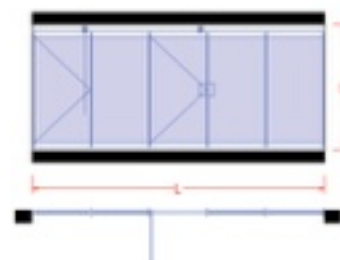

OTEVÍRAJÍCÍ DVEŘE:

Otevírající dveře mohou být situovány v každé z částí PATIO posuvného systému a může být otevřen a uzamčen dle potřeb klienta.

max.výška: 2500mm
max.šířka křídla: 750mm

DESIGN A PŘÍZPŮSOBIVOST