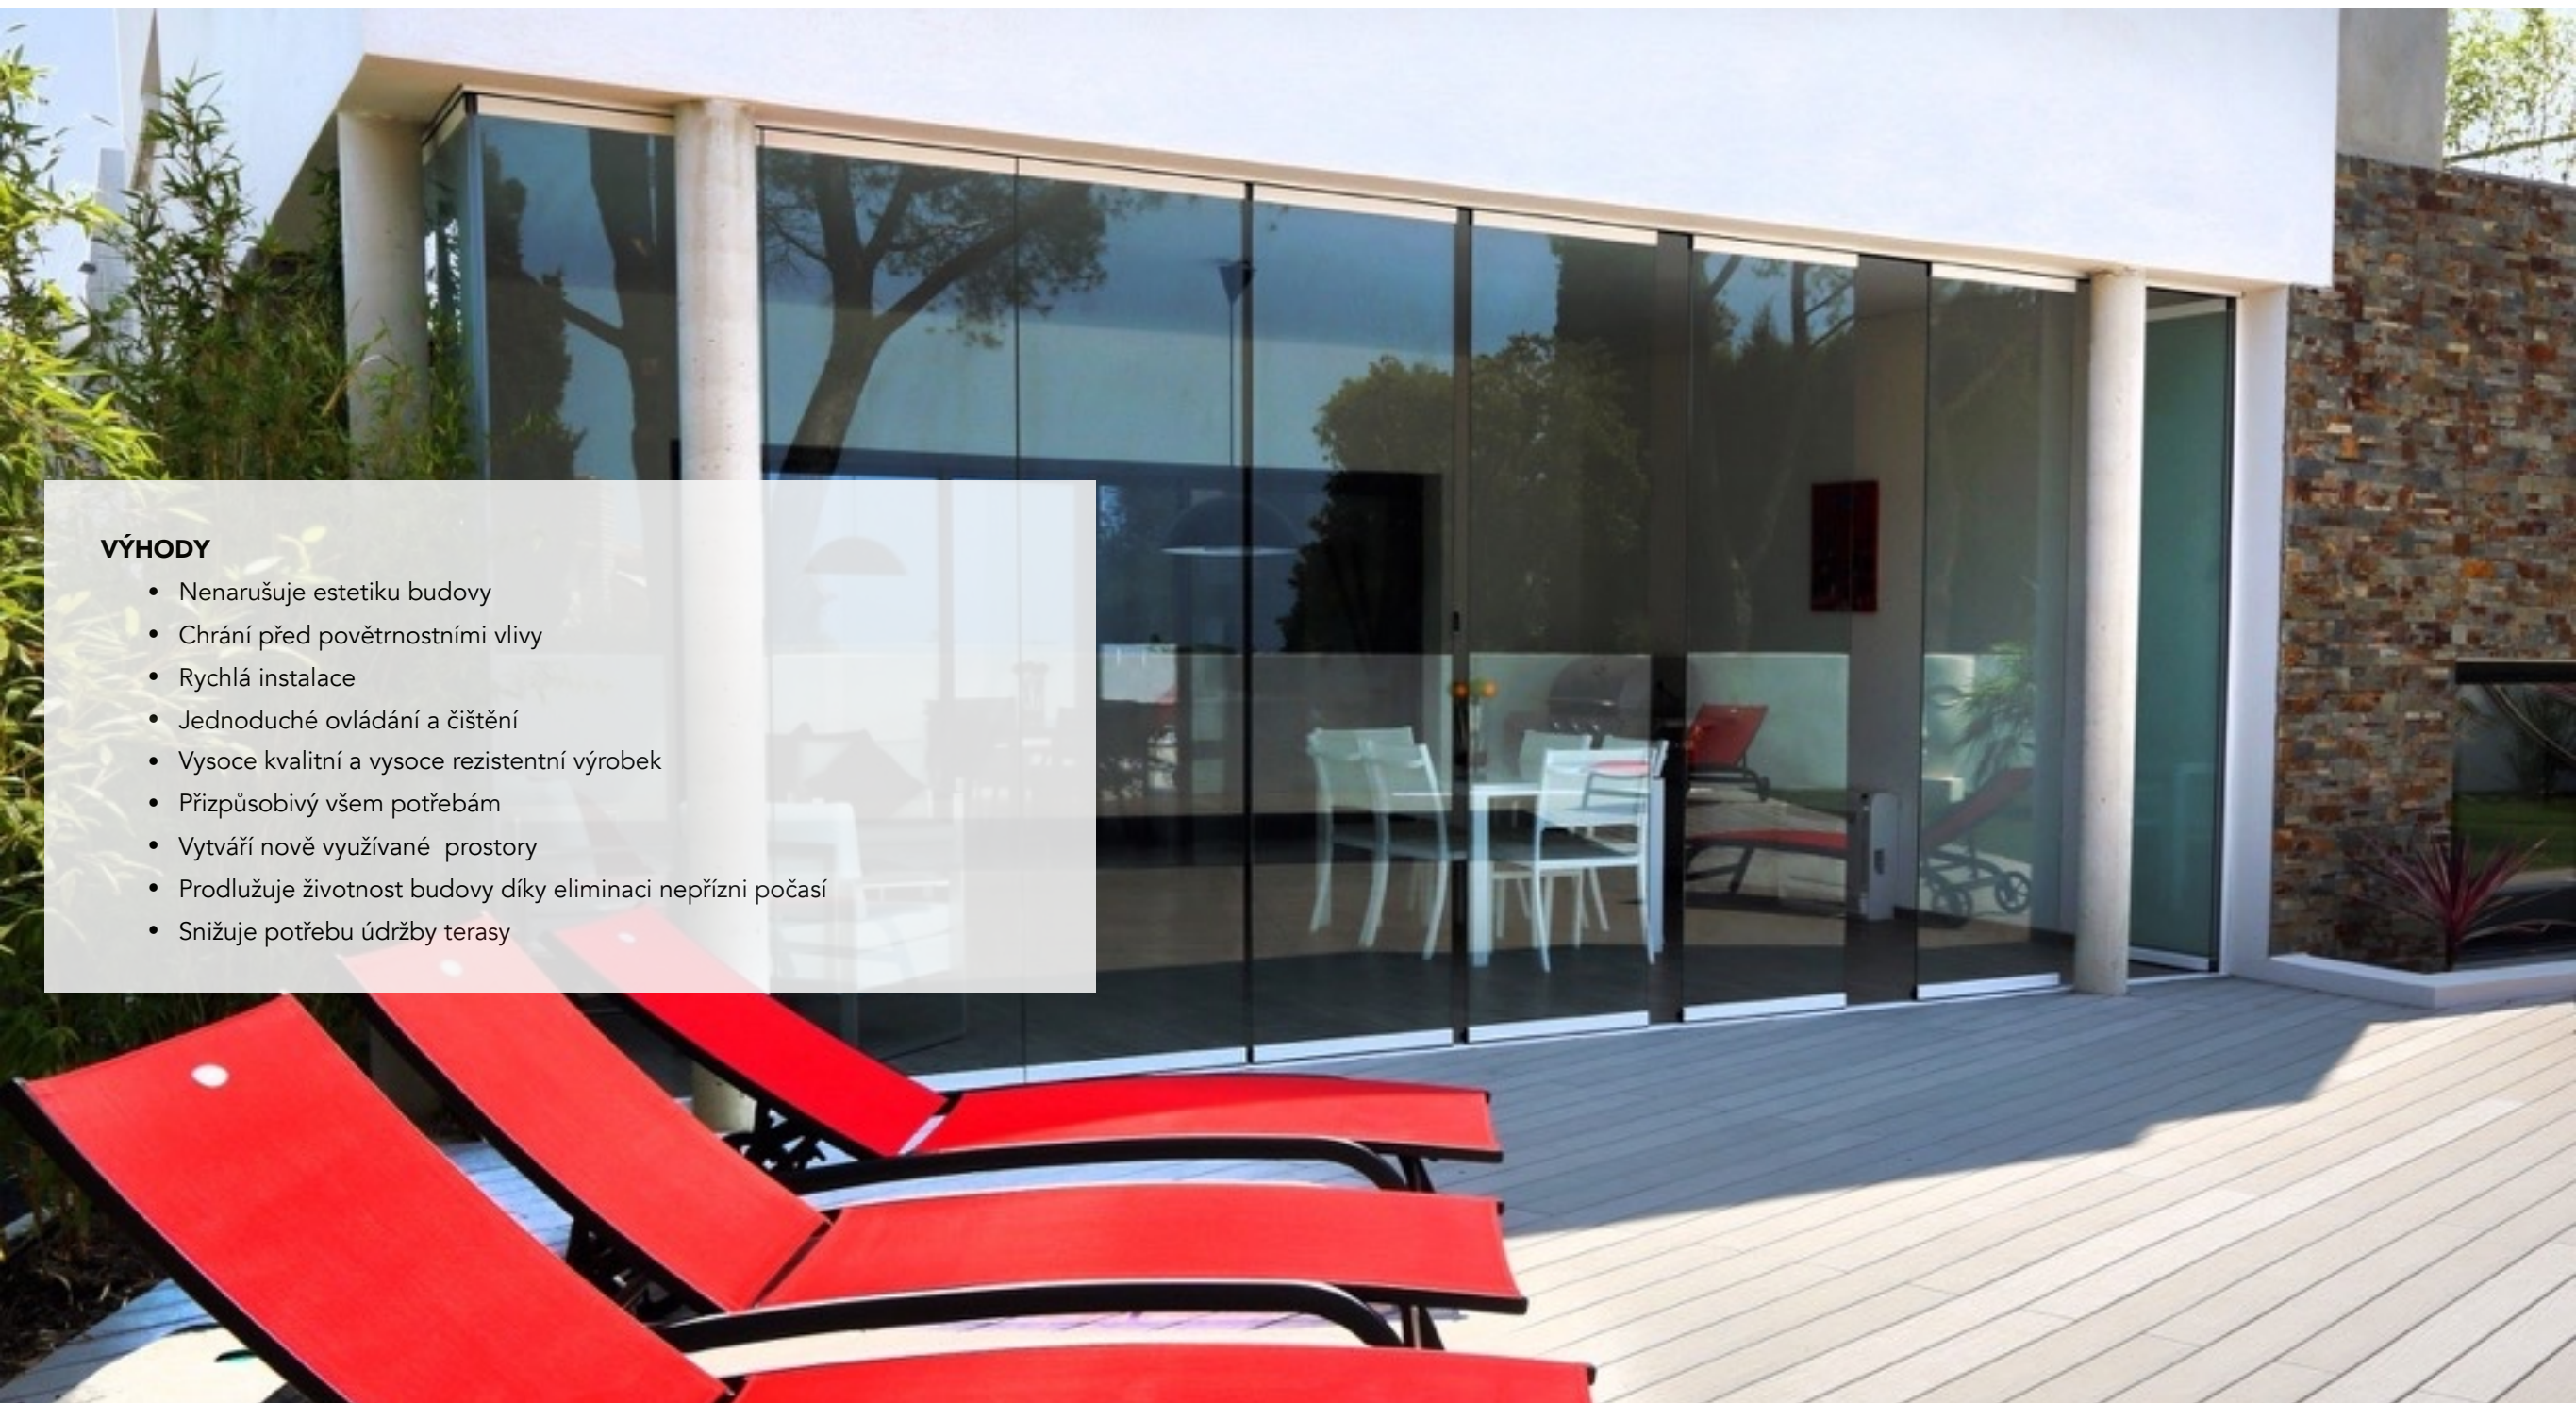

PATIO

LIVING PURE

VÝHODY

- Nenarušuje estetiku budovy
- Chrání před povětrnostními vlivy
- Rychlá instalace
- Jednoduché ovládání a čištění
- Vysoce kvalitní a vysoce rezistentní výrobek
- Přizpůsobivý všem potřebám
- Vytváří nově využívané prostory
- Prodlužuje životnost budovy díky eliminaci nepřízní počasí
- Snižuje potřebu údržby terasy

PATIO

LIVING PURE

BOČNÍ PROFILY:

Speciálně designované profily zabraňující vstupu větru zvenčí. Často jsou užívané jako postranní ozdoba k zakrytí nedokonalostí budovy, jako např. vyčnívající cihla, obkl.kámen. Instalace je rychlá a jednoduchá a je možné jej umístit na již existující systémy.

Dnešní design staveb ať se jedná o bytové, komerční či industriální budovy je stále více soustředěný na funkční prvky a přizpůsobivost.

Užití skla jakožto stavebního prvku se stává žádanější každý den. Jen sklo dokáže kombinovat krásu, životnost, transparentnost zatímco splňují moderní a designové požadavky. Použití skla ve fasádách zvyšuje pocit otevřených prostor, přináší dovnitř světlo a koresponduje s okolními prvky.

Vzhled a funkce:

- PURE je snadno ovladatelné a přizpůsobivé požadavkům klienta. V případě kompletního otevření všech křídel vzniká nezapomenutelný nerušený výhled ve chvílích odpočinku. Mimo jiné umožňuje snadný přístup pro případné čištění skel.
- PATIO zasklívací systémy jsou ideální pro bydlení, hotely, restaurace, kavárny, konferenční místnosti, nákupní i komerční zóny.
- možná šířka dílů od 450 do 800 mm při výšce 2500 mm (8, 10 mm sklo)
- možná šířka dílů od 450 do 800 mm při výšce 3000 mm (10 mm sklo)
- K dispozici zhotovení v jakémkoliv odstínu RAL a dřevodekoru