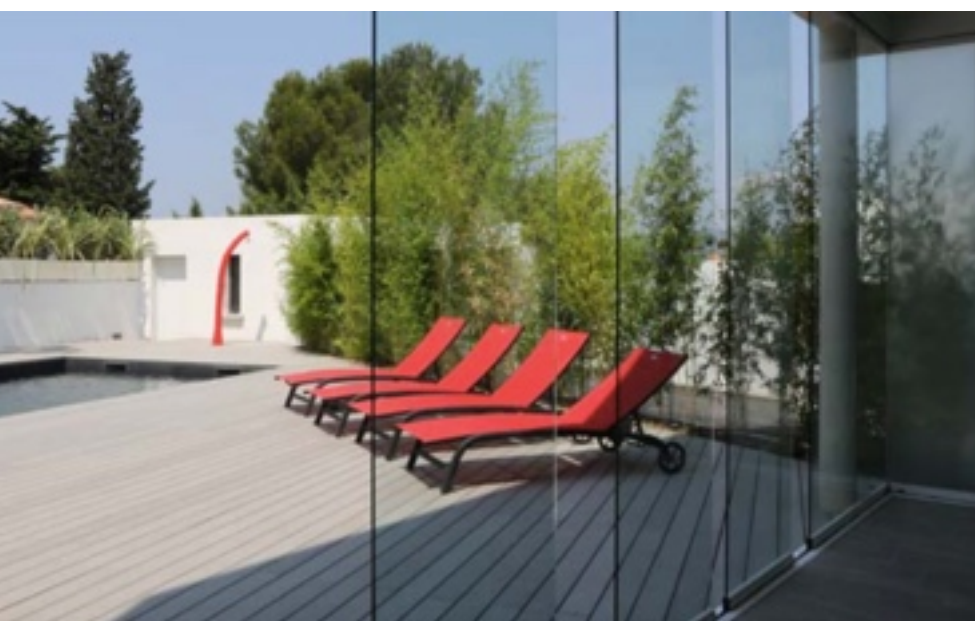

DESIGN A PŘÍZPŮSOBIVOST

Dnešní design staveb ať se jedná o bytové, komerční či industriální budovy je stále více soustředěný na funkční prvky a přizpůsobivost.

Užití skla jakožto stavebního prvku se stává žádanější každý den. Jen sklo dokáže kombinovat krásu, životnost, transparentnost zatímco splňují moderní a designové požadavky. Použití skla ve fasádách zvyšuje pocit otevřených prostor, přináší dovnitř světlo a koresponduje s okolními prvky.