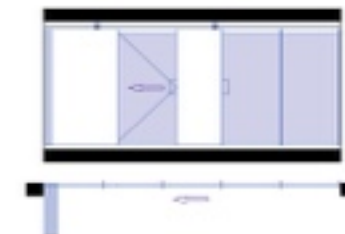

PATIO

LIVING PURE

BOČNÍ PROFILY:

Speciálně designované profily zabraňující vstupu větru zvenčí. Často jsou užívané jako postranní ozdoba k zakrytí nedokonalostí budovy, jako např. vyčnívající cihla, obkl.kámen. Instalace je rychlá a jednoduchá a je možné jej umístit na již existující systémy.

OTEVÍRAJÍCÍ DVEŘE:

Otevírající dveře mohou být situovány v každé z částí PATIO posuvného systému a může být otevřen a uzamčen dle potřeb klienta.

max.výška: 2500mm
max.šířka křídla: 750mm

DESIGN A PŘÍZPŮSOBIVOST