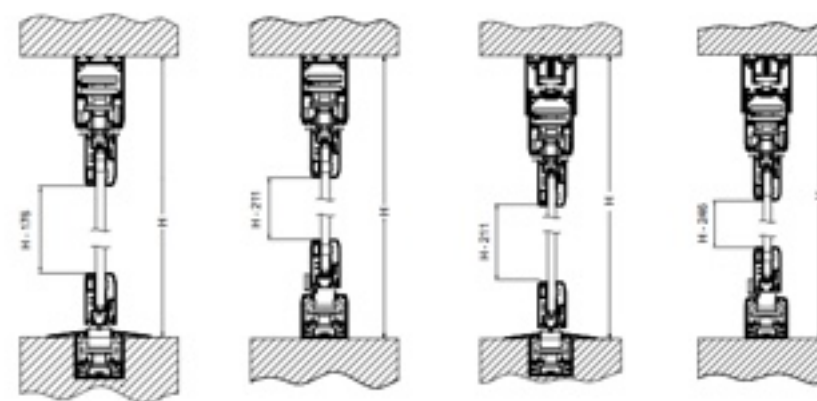

PATIO

LIVING PURE

PATIO LIVING PURE je vysoce kvalitním zasklívacím systémem, designovaný pro vytvoření komfortní zóny pohodlí s příznivým vlivem na hodnotu nemovitosti

PATIO zasklívací systémy jsou velmi adaptabilní a mohou být instalované do nejrůznějších lokací od pergol, teras, balkonů až po komerční prostory. Spoluvytváří nový užitečný prostor, který v případě zavření chrání od vnějších vlivů.

Vzhled a funkce:

- PURE je snadno ovladatelné a přizpůsobivé požadavkům klienta. V případě kompletního otevření všech křídel vzniká nezapomenutelný nerušený výhled ve chvílích odpočinku. Mimo jiné umožňuje snadný přístup pro případné čištění skel.
- PATIO zasklívací systémy jsou ideální pro bydlení, hotely, restaurace, kavárny, konferenční místnosti, nákupní i komerční zóny.
- možná šířka dílů od 450 do 800 mm při výšce 2500 mm (8, 10 mm sklo)
- možná šířka dílů od 450 do 800 mm při výšce 3000 mm (10 mm sklo)
- K dispozici zhotovení v jakémkoliv odstínu RAL a dřevodekoru

MAXIMÁLNÍ PŘIZPŮSOBIVOST

- Interní a externí otevírání
- dvojitě zamykatelný systém zevnitř i zvenčí
- pohyblivé dveře
- bezpečnostní zámky
- různé typy zhotovení a designu skelních křídel a profilů
- kalené bezpečnostní sklo ESG

HMOTNOST SYSTEMU:
8mm sklo ...20Kg/m2
10mm sklo... 25Kg/m2